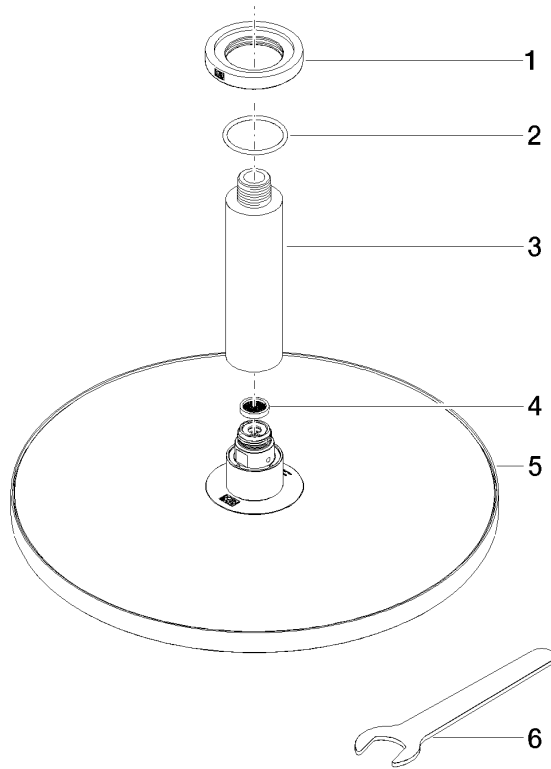

Soffione a pioggia con fissaggio a soffitto 300 mm - Dark Platinum spazzolato

IMO

28 689 970

- Soffione a pioggia Ø 300 mm
- PURE RAIN, portata max 14 l/min (a 3 bar)
- Funzione a partire da: 10 l/min
- diametro rosetta 60 mm, utilizzo opzionale
- ingresso 1/2"
- con sistema anticalcare
- con funzione neutra

Prodotti complementari

- raccordo angolare ad incasso - 35 085 970 90**
- Profondità d'incasso max. 163 mm
 - profondità d'incasso min. 90 mm

28 689 970

mm [inches]

Diagramma di portata

Certificati

LGA_29236.

WRAS_2212012.

DVGW_DW-
6517DN0118.

LGA_29235.

28 689 970

Elenco delle parti di ricambio

N.	Codice articolo	Denominazione	Quantità necessaria	Tempo di produzione
1	09 27 22 040-99	rosetta	1	30
2	09 14 10 141 90	guarnizione	1	2
3	09 11 03 080-99	attacco	1	30
4	09 23 01 075 90	inserto	1	2
5	04 12 05 091 00-99	doccia	1	30
6	90 30 09 069 00 90	chiave	1	2