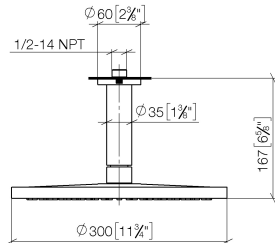

Prodotti complementari

- raccordo angolare ad incasso - 35 085 970 90**
- Profondità d'incasso max. 163 mm
 - profondità d'incasso min. 90 mm

28 689 970

mm [inches]

Diagramma di portata

Certificati

LGA_29236.

WRAS_2212012.

DVGW_DW-
6517DN0118.

LGA_29235.

28 689 970

Elenco delle parti di ricambio

N.	Codice articolo	Denominazione	Quantità necessaria	Tempo di produzione
1	09 27 22 040-99	rosetta	1	30
2	09 14 10 141 90	guarnizione	1	2
3	09 11 03 080-99	attacco	1	30
4	09 23 01 075 90	inserto	1	2
5	04 12 05 091 00-99	doccia	1	30
6	90 30 09 069 00 90	chiave	1	2